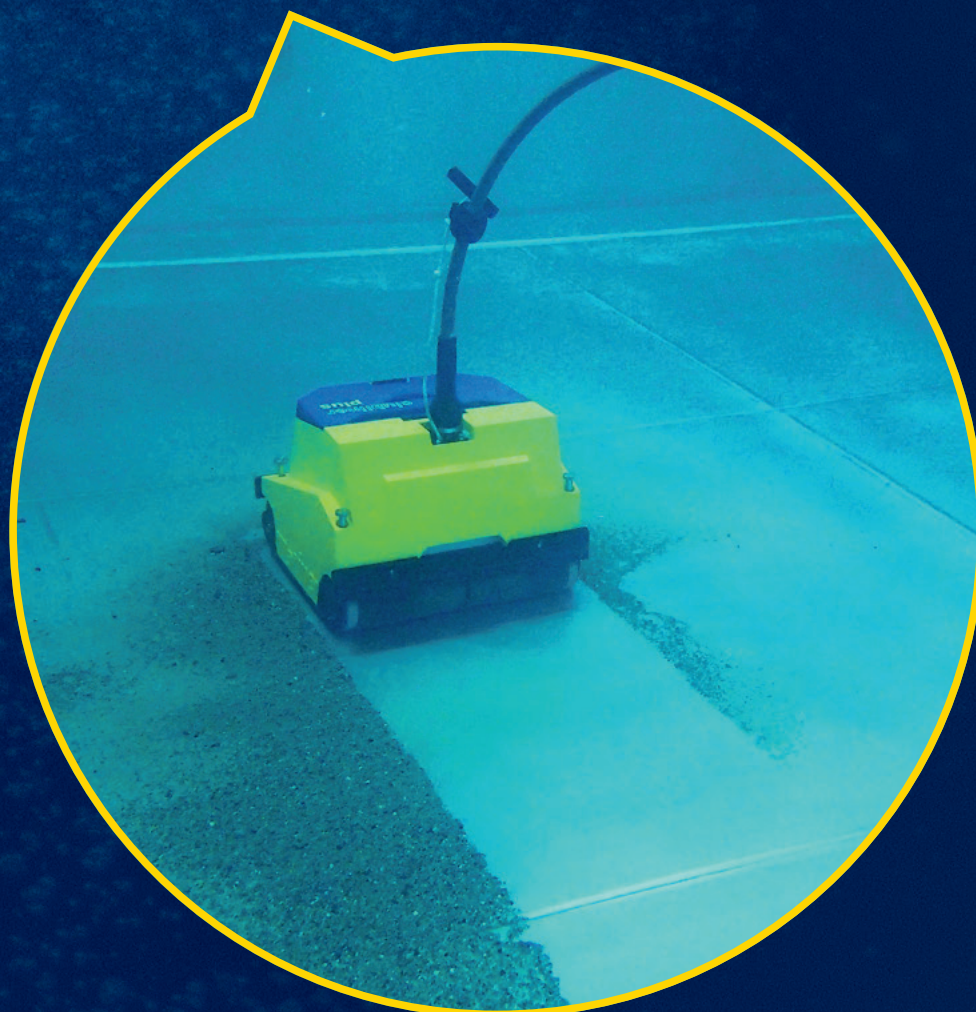

Legmagasabb szintű uszodahigiéniája a Mariner 3S szűrőbetét- technológiával.

A Mariner 3S clubliner sorozat a mindennapi professzionális használat során biztosítja a padlók simaságát, tisztaságát és higiéniáját, és hosszú élettartamával is kitűnik a többi termék közül.