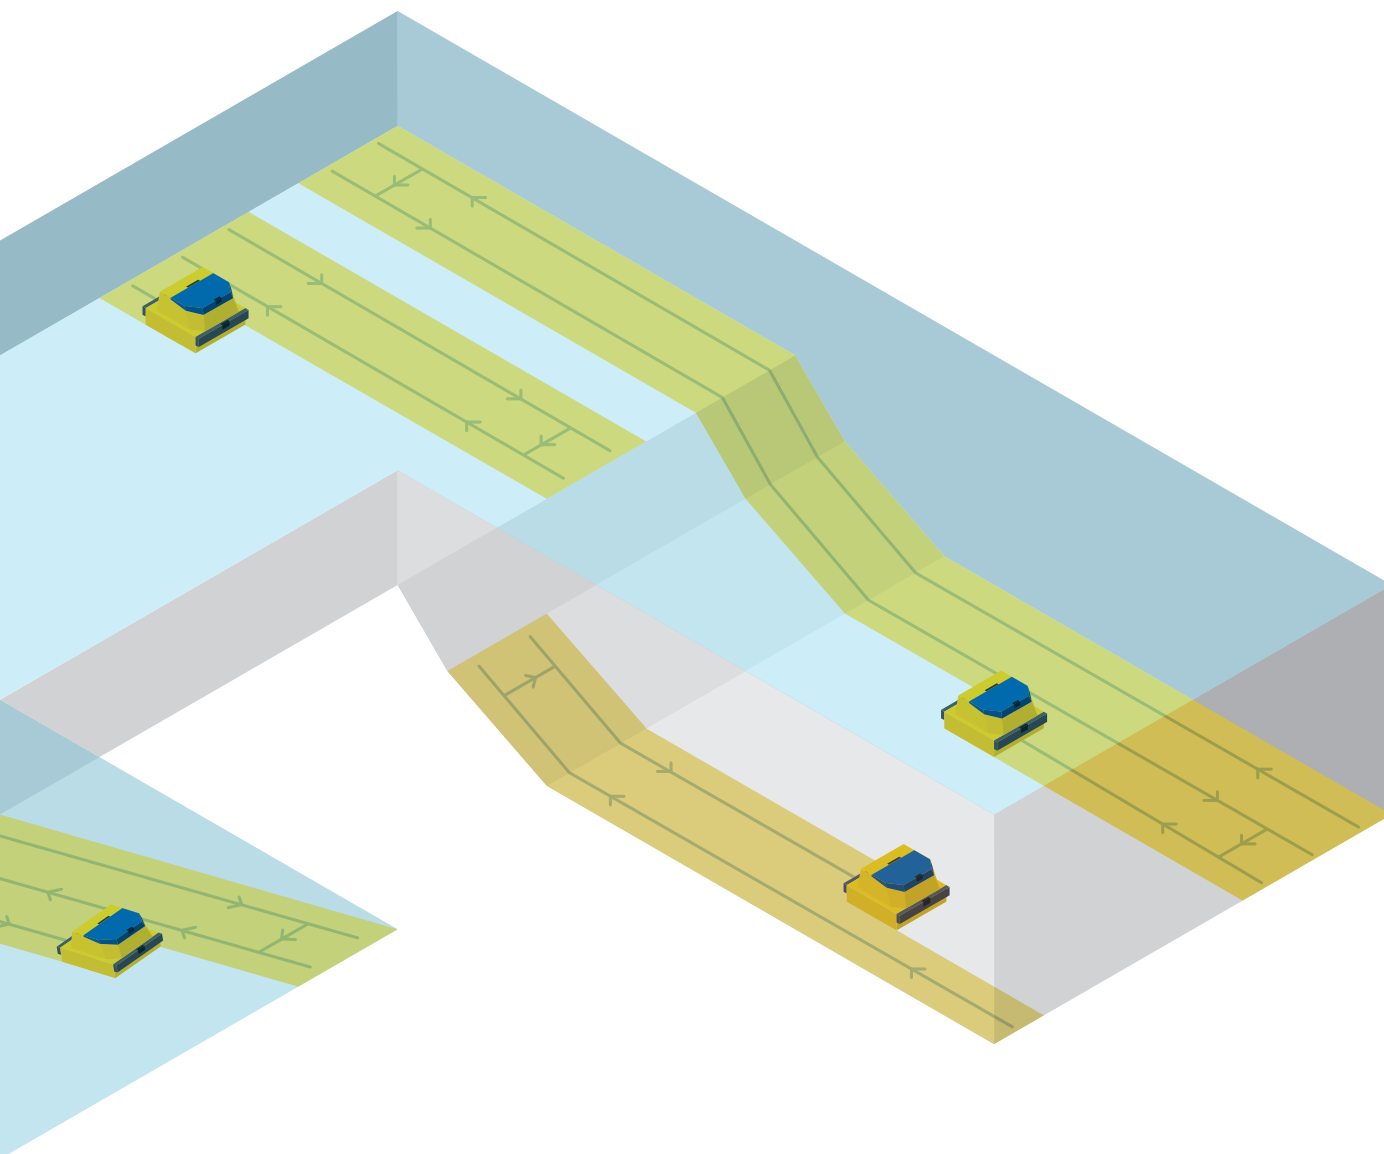

Tömeg/méreték

Szállítókoszi kábel	21 kg
Alapkészülék	16 kg
Teljes nettó tömeg	37 kg
Robot méretei a kocsin (H x Sz x M)	65 x 58 x 105 cm
Robot méretei (H x Sz x M)	44 x 43 x 29 cm

Elektromos csatlakozás

Tápfeszültség	100-120/200-240 V AC (~)
Frekvencia	50/60 Hz
Áramfelvétel	4-3 A
Névleges teljesítmény	0,4 kW
Hálózati kábel hossza	10/20 m

Vezérlés

Kézi üzemmód	Vezeték nélküli, rádiós vezérlés
Vészüzemmód	Vezérlődoboz billentyűzete
Rádiófrekvencia	868/433 MHz

Készülékadatok

Üzemi feszültség	24 V DC (=)
Áramerősség	14 A
Bemeneti teljesítmény	0,35 kW
Védettségi fokozat	IP68
Védelmi osztály	III
Készülék szélessége	430 mm
Tisztítási szélesség	530 mm-ig
Szállítási teljesítmény	500 l/perc
2 lamellás szűrő, finomság	50/100/130 µm
Úszókábel hossza	25/30 m
Menetsebességek	12-15 m/perc

Környezeti tulajdonságok

Minimális vízmélység	20 cm
Víz hőmérséklet	10-40 °C
Max. bemerülési mélység	10 m (8-10 m csak korlátozottan)